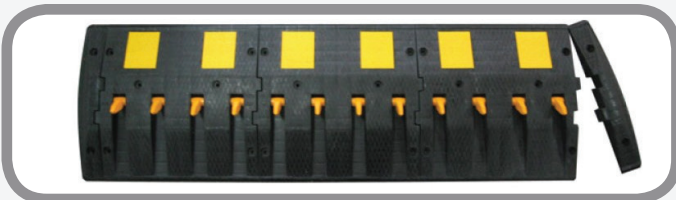

Ürün Kodu: TRFK110

ŐERİT BARİYER

Ürün Kodu: TRFK113

YATAR OTOYARK BARİYERİ

Ürün Kodu: TRFK114

PORTATİF UYARI LEVHASI

Ürün Kodu: TRFK115

OTOPARK KASİŐ KAPANI VE KAPAĐI