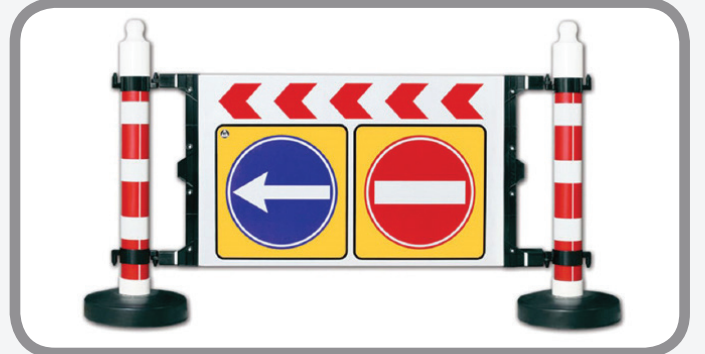

DUBALI UYARI LEVHALI BARİYER

Ürün Kodu: TRFK117